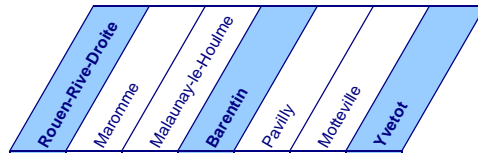

Rouen ⇨ Barentin ⇨ Yvetot

SAMEDI sauf jours fériés

			accès	Rouen-Rive-Droite	Maromme	Malaunay-le-Houïme	Barentin	Pavilly	Motteville	accès	Yvetot
ter	2ème cl	♿		6.34	-	-	6.45	-	-		6.55
ter	2ème cl	♿		6.40	6.46	6.50	-	-	-		
ter	2ème cl	♿		7.00	7.05	7.09	7.15	7.18	7.26		7.30
ter	2ème cl	♿		7.20	7.25	7.30	7.36	7.39	7.49		
ter	2ème cl	♿		8.20	8.25	8.30	8.37	8.40	-		8.52
INTER CITES				9.04	-	-	-	-	-		9.24
ter	2ème cl	♿		9.20	9.25	9.30	9.37	9.40	9.50		
INTER CITES				10.04	-	-	-	-	-		10.24
ter	2ème cl	♿		11.20	11.26	11.31	11.38	11.41	11.50		
ter	2ème cl	♿		12.10	-	-	-	-	-		12.29
ter	2ème cl	♿		12.41	12.47	12.51	-	-	-		
ter	2ème cl	♿		12.49	12.54	12.58	13.04	13.07	13.14		13.19
ter	2ème cl	♿		13.20	13.26	13.31	13.38	13.41	13.49		
INTER CITES				14.04	-	-	-	-	-		14.24
ter	2ème cl	♿		14.20	14.25	14.30	14.37	14.40	-		14.52
INTER CITES				15.04	-	-	-	-	-		15.24
ter	2ème cl	♿		15.20	15.26	15.30	15.37	15.40	15.49		
INTER CITES				16.04	-	-	-	-	-		16.24
ter	2ème cl	♿		17.04	-	-	-	-	-		17.24
ter	2ème cl	♿		17.20	17.25	17.30	17.38	17.41	17.50		
ter	Car								17.55		18.15
ter	2ème cl	♿		17.41	17.47	17.51	-	-	-		
INTER CITES		♿		17.52	-	-	-	-	-		18.12
ter	2ème cl	♿		18.20	18.25	18.30	18.37	18.40	-		18.52
INTER CITES				19.04	-	-	-	-	-		19.24
ter	2ème cl	♿		19.20	19.26	19.30	19.37	19.41	19.54		
ter				20.04	-	-	20.15	-	-		20.26
INTER CITES				21.04	-	-	-	-	-		21.24
INTER CITES				21.50	-	-	-	-	-		22.10

DIMANCHE ET FÊTES

ter	2ème cl	♿		8.41	8.47	8.51	-	-	-		
ter	2ème cl	♿	1ère et 2ème cl et n'accepte pas les vélos les 1er, 8 et 13 mai	9.04	-	-	-	-	-		9.24
INTER CITES				10.04	-	-	-	-	-		10.24
ter	2ème cl	♿		10.20	10.25	10.29	10.36	10.39	-		10.52
ter	2ème cl	♿	sauf les 1er, 8 et 13 mai	12.19	-	-	-	-	-		12.39
ter	2ème cl	♿	uniquement les 1er, 8 et 13 mai	12.21	-	-	-	-	-		12.44
ter	2ème cl	♿		13.20	13.26	13.31	13.38	13.41	13.49		
ter	2ème cl	♿	à partir du 13 juin	13.41	13.47	13.51	-	-	-		
INTER CITES			uniquement les 1er, 8 et 13 mai	14.04	-	-	-	-	-		14.24
INTER CITES			uniquement les 1er, 8 et 13 mai	15.04	-	-	-	-	-		15.24
INTER CITES				16.04	-	-	-	-	-		16.24
ter	2ème cl	♿		16.20	16.26	16.31	16.38	16.41	16.52		
ter	2ème cl	♿		17.41	17.47	17.51	-	-	-		
INTER CITES		♿	uniquement les 25 déc, 1er jan, 1er, 8 et 13 mai	17.52	-	-	-	-	-		18.12
ter	2ème cl	♿		18.04	-	-	18.15	-	-		18.24
ter	2ème cl	♿		18.20	18.26	18.31	18.37	18.40	18.49		
INTER CITES				19.04	-	-	-	-	-		19.24
ter	2ème cl	♿		20.04	-	-	20.15	-	-		20.27
INTER CITES				21.04	-	-	-	-	-		21.24
INTER CITES			uniquement les 25 déc, 1er jan, 1er, 8 et 13 mai	21.50	-	-	-	-	-		22.10
INTER CITES			sauf les 25 déc, 1er jan, 1er, 8 et 13 mai	22.52	-	-	-	-	-		23.12
INTER CITES		♿	sauf les 25 déc, 1er jan, 1er, 8 et 13 mai	1.22	-	-	-	-	-		1.42

LEGENDE

accès : Gare proposant le service d'accompagnement des personnes handicapées, sur réservation préalable 48h avant le départ.

Tel : 0890 640 650 (0,11 € TTC/mn depuis un poste fixe hors surcoût éventuel)

2ème cl : Train à classe unique accessible avec un billet 2ème classe.

♿ : Train autorisé au transport gratuit des vélos. Les voyageurs sont priés de se présenter à l'agent de gare ou au contrôleur avant d'accéder au train.

Les trains indiqués en gras correspondent aux trains directs